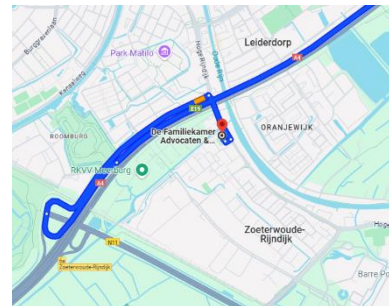

Routebeschrijving

de Familiekamer Advocaten & Mediators

Hoge Rijndijk 16
2382 AS Zoeterwoude
Tel. 071-512 60 50
www.defamiliekamer.nl

Vanuit Amsterdam / A4

- Neem afslag 6a richting Zoeterwoude en houd rechts aan
- Ga verder naar de Willem van der Madeweg
- Sla rechtsaf naar de Hoge Rijndijk
- Ons kantoor bevindt zich na 300 m aan uw rechterhand

Vanuit Katwijk / A44

- Neem de afslag richting de N434
- Na 4,7 km links aanhouden naar N11
- Vervolgens richting Leiden-Oost aanhouden
- Sla rechtsaf naar de Willem van der Madeweg
- Sla rechtsaf naar de Hoge Rijndijk
- Ons kantoor bevindt zich na 300 m aan uw rechterhand

Vanuit Rotterdam / A13

- Voeg in op de A4
- Links aanhouden naar N11
- Vervolgens richting Leiden-Oost aanhouden
- Sla rechtsaf naar de Willem van der Madeweg
- Sla rechtsaf naar de Hoge Rijndijk
- Ons kantoor bevindt zich na 300 m aan uw rechterhand

Vanuit Utrecht / A12

- Vanaf de A12
- Neem afslag 12a voor de N11
- Sla na 21 km rechtsaf naar de Willem van der Madeweg
- Sla rechtsaf naar de Hoge Rijndijk
- Ons kantoor bevindt zich na 300 m aan uw rechterhand