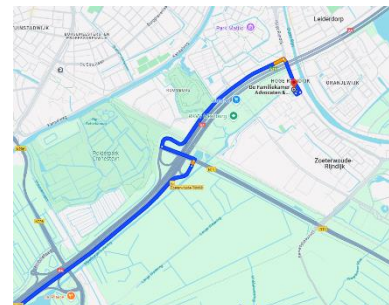

Routebeschrijving

de Familiekamer Advocaten & Mediators

Hoge Rijndijk 16
2382 AS Zoeterwoude
Tel. 071-512 60 50
www.defamiliekamer.nl

Vanuit Amsterdam / A4

- Neem afslag 6a richting Zoeterwoude en houd rechts aan
- Ga verder naar de Willem van der Madeweg
- Sla rechtsaf naar de Hoge Rijndijk
- Ons kantoor bevindt zich na 300 m aan uw rechterhand

Vanuit Katwijk / A44

- Neem de afslag richting de N434
- Na 4,7 km links aanhouden naar N11
- Vervolgens richting Leiden-Oost aanhouden
- Sla rechtsaf naar de Willem van der Madeweg
- Sla rechtsaf naar de Hoge Rijndijk
- Ons kantoor bevindt zich na 300 m aan uw rechterhand

Vanuit Rotterdam / A13

- Voeg in op de A4
- Links aanhouden naar N11
- Vervolgens richting Leiden-Oost aanhouden
- Sla rechtsaf naar de Willem van der Madeweg
- Sla rechtsaf naar de Hoge Rijndijk
- Ons kantoor bevindt zich na 300 m aan uw rechterhand

Vanuit Utrecht / A12

- Vanaf de A12
- Neem afslag 12a voor de N11
- Sla na 21 km rechtsaf naar de Willem van der Madeweg
- Sla rechtsaf naar de Hoge Rijndijk
- Ons kantoor bevindt zich na 300 m aan uw rechterhand