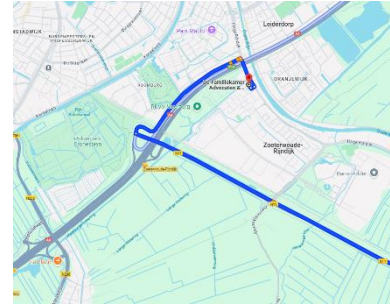

Routebeschrijving

de Familiekamer Advocaten & Mediators

Hoge Rijndijk 16
2382 AS Zoeterwoude
Tel. 071-512 60 50
www.defamiliekamer.nl

Vanuit Amsterdam / A4

- Neem afslag 6a richting Zoeterwoude en houd rechts aan
- Ga verder naar de Willem van der Madeweg
- Sla rechtsaf naar de Hoge Rijndijk
- Ons kantoor bevindt zich na 300 m aan uw rechterhand

Vanuit Katwijk / A44

- Neem de afslag richting de N434
- Na 4,7 km links aanhouden naar N11
- Vervolgens richting Leiden-Oost aanhouden
- Sla rechtsaf naar de Willem van der Madeweg
- Sla rechtsaf naar de Hoge Rijndijk
- Ons kantoor bevindt zich na 300 m aan uw rechterhand

Vanuit Rotterdam / A13

- Voeg in op de A4
- Links aanhouden naar N11
- Vervolgens richting Leiden-Oost aanhouden
- Sla rechtsaf naar de Willem van der Madeweg
- Sla rechtsaf naar de Hoge Rijndijk
- Ons kantoor bevindt zich na 300 m aan uw rechterhand

Vanuit Utrecht / A12

- Vanaf de A12
- Neem afslag 12a voor de N11
- Sla na 21 km rechtsaf naar de Willem van der Madeweg
- Sla rechtsaf naar de Hoge Rijndijk
- Ons kantoor bevindt zich na 300 m aan uw rechterhand