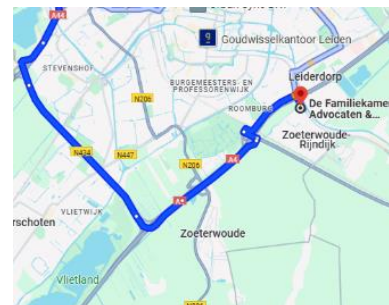

Routebeschrijving

de Familiekamer Advocaten & Mediators

Hoge Rijndijk 16
2382 AS Zoeterwoude
Tel. 071-512 60 50
www.defamiliekamer.nl

Vanuit Amsterdam / A4

- Neem afslag 6a richting Zoeterwoude en houd rechts aan
- Ga verder naar de Willem van der Madeweg
- Sla rechtsaf naar de Hoge Rijndijk
- Ons kantoor bevindt zich na 300 m aan uw rechterhand

Vanuit Katwijk / A44

- Neem de afslag richting de N434
- Na 4,7 km links aanhouden naar N11
- Vervolgens richting Leiden-Oost aanhouden
- Sla rechtsaf naar de Willem van der Madeweg
- Sla rechtsaf naar de Hoge Rijndijk
- Ons kantoor bevindt zich na 300 m aan uw rechterhand

Vanuit Rotterdam / A13

- Voeg in op de A4
- Links aanhouden naar N11
- Vervolgens richting Leiden-Oost aanhouden
- Sla rechtsaf naar de Willem van der Madeweg
- Sla rechtsaf naar de Hoge Rijndijk
- Ons kantoor bevindt zich na 300 m aan uw rechterhand

Vanuit Utrecht / A12

- Vanaf de A12
- Neem afslag 12a voor de N11
- Sla na 21 km rechtsaf naar de Willem van der Madeweg
- Sla rechtsaf naar de Hoge Rijndijk
- Ons kantoor bevindt zich na 300 m aan uw rechterhand